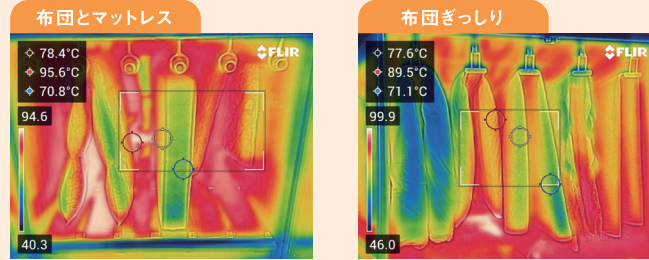

## 01 プロならではの高温熱風

業務用大型乾燥機で作業時間60分後、サーモグラフィで温度測定すると...

※赤外線画像の左上の温度は画像の○部分の温度です。

布団の内部までしっかりと熱が入り、全体に行き渡っているので、湿気や害虫への効果が期待できる!

※ふとん内部の温度は針で布団の中まで刺して内部を測っています。